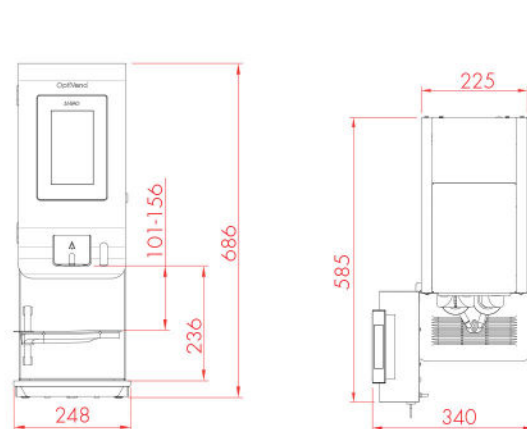

OPTIVEND S TS TOUCH

BOVENAANZICHT