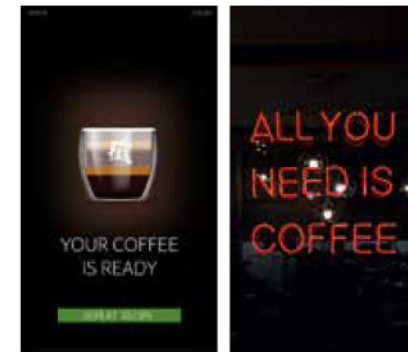

- + Bedrijfslogo, foto of reclame als screensaver.