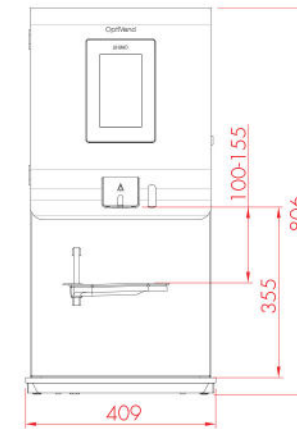

OPTIVEND TL TOUCH