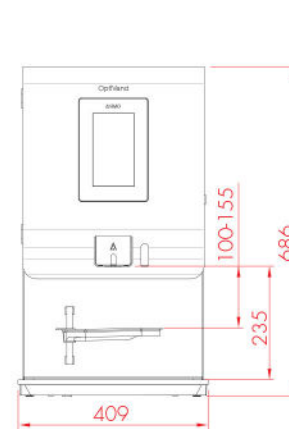

OPTIVEND TS TOUCH