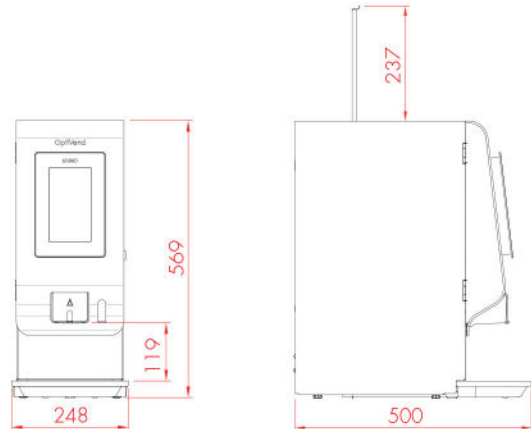

OPTIVEND S TOUCH

ZIJAANZICHT