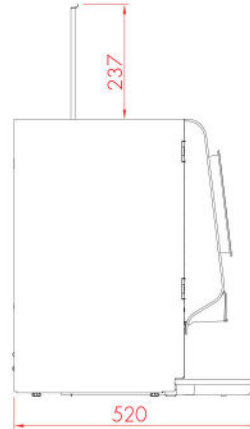

ZIJAANZICHT