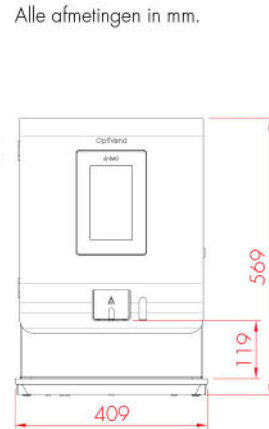

TECHNISCHE SPECIFICATIES

- + Zettijd, kopje (120 ml): 5-12 seconden.
- + Zettijd, thermoskan (1,5 l): ca. 60 seconden.
- + Capaciteit per uur: 360 kopjes (120 ml) / 40 liter heet water.
- + Aansluitwaarde: 230V / 50-60Hz / 3275W*.
- + OptiVend High Speed Duo Touch, aansluitwaarde 9675 W.
- + Verstelbaar kopjesplateau: 100-155 mm.
- + Max. aftaphoogte: 118 mm / TS 235 mm / TL 355 mm.
- + Inhoud boiler: 2.7 Ltr. (OVs) / 5.5 Ltr., RVS element, droogkookbeveiliging.
- + Voorbereid voor diverse betaalsystemen (MDB).
- + Wateraansluiting: 3/4".

OPTIVEND TOUCH

Alle afmetingen in mm.