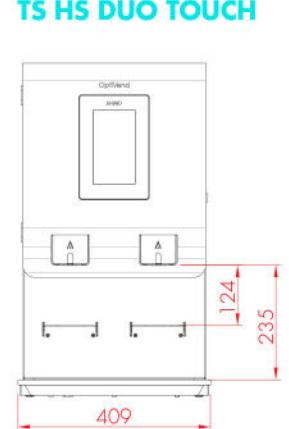

OPTIVEND TS HS DUO TOUCH