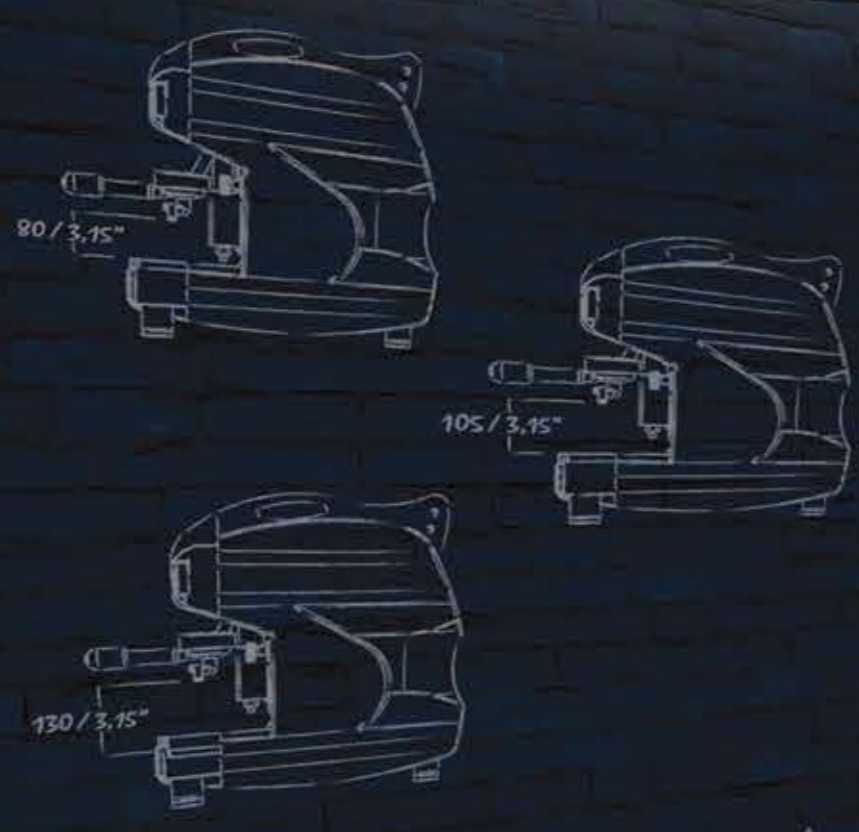

LIRA-S

EKS
De Nestel 3
5107 RL Dongen
Netherlands
0162-315285
info@ekskoffie.nl