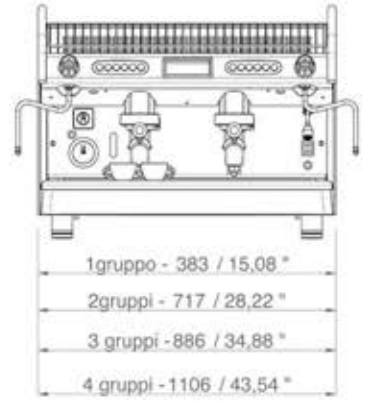

coffee
(BFG)
machines

Classica Eva

hand made in Italy

GROUPS	1	2	3	4
NET WEIGHT Kg / lbs	35/77	70/135	85/186	100/219
BOILER Lt. / Us Gal	4/1,05 7/1,85	14/3,7	21/5,5	27/7,1
Kw	2.0	3.5	5.2	5.5
Volt	110 / 230 / 240 / 400			