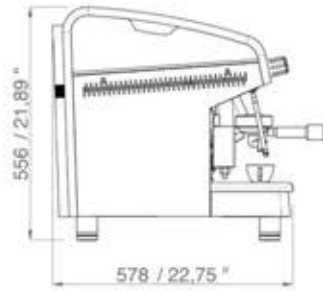

coffee
(BFG)
machines

Classica Eva

hand made in Italy

GROUPS	1	2	3	4
NET WEIGHT Kg / lbs	35/77	70/135	85/186	100/219
BOILER Lt. / Us Gal	4/1,05 7/1,85	14/3,7	21/5,5	27/7,1
Kw	2.0	3.5	5.2	5.5
Volt	110 / 230 / 240 / 400			